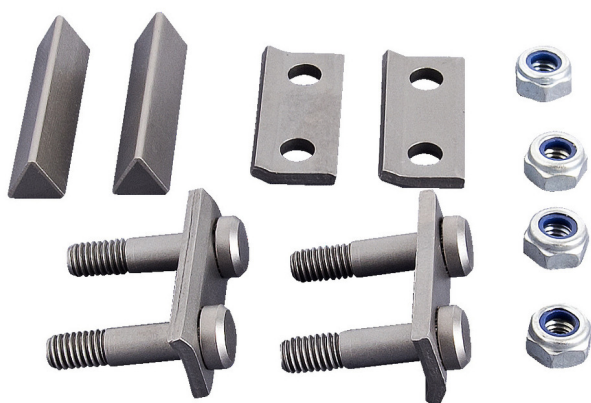

# Rezervni delovi za art. 596/6 PLUS

596.2PLUS/7

## Profili

## Opis proizvoda

- rezervni delovi sadrže dva sečiva i po četiri vijka, podloške i matice

615260

750

116

615261

900

126