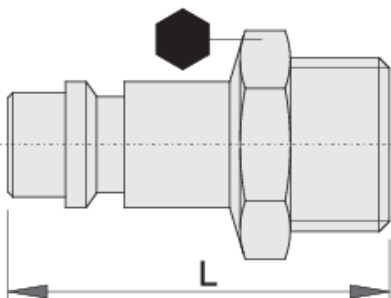

## Opis proizvoda

- spoljni navoj
- unutrašnji prečnik: 10 mm
- metalno kućište

621455

3/8"

17

39.4

38

621456

1/2"

24

39.4

53

621457

3/4"

27

48.5

86

\* Fotografije proizvoda su simbolične. Sve dimenzije su u mm, a težina u gramima. Sve navedene dimenzije mogu odstupati u granicama tolerancija.