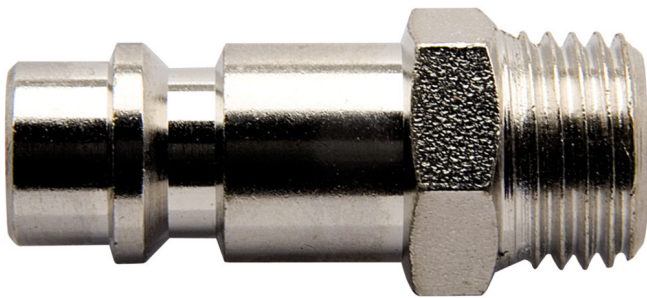

# Spojnica muška

1507Z10

## Opis proizvoda

- spoljni navoj
- unutrašnji prečnik: 10 mm
- metalno kućište

621455

3/8"

17

39.4

38

621456

1/2"

24

39.4

53

621457

3/4"

27

48.5