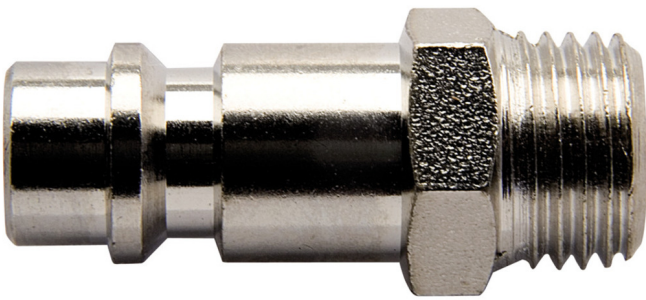

Spojnica muška

1507Z7

Profili

Opis proizvoda

- unutrašnji prečnik: 7 mm
- spoljni navoj
- metalno kućište

|  |  mm |  mm |  L |  |
|------------------------------------------------------------------------------------|-------------------------------------------------------------------------------------------|-------------------------------------------------------------------------------------------|--------------------------------------------------------------------------------------------|---------------------------------------------------------------------------------------|
| 617797 | R1/4" | 14 | 34 | 24 |
| 617798 | R3/8" | 19 | 36.5 | 34 |

618483

R1/2"

22

39

40

* Fotografije proizvoda su simbolične. Sve dimenzije su u mm, a težina u gramima. Sve navedene dimenzije mogu odstupati u granicama tolerancija.