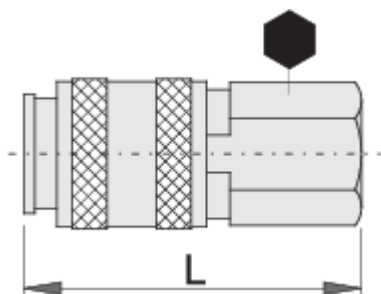

Spojnica ženska

1506KN7

Profili

Opis proizvoda

- metalno kućište
- unutrašnji navoj

				
617795	R1/4"	20	54.5	113
617796	R3/8"	20	55	105

* Fotografije proizvoda su simbolične. Sve dimenzije su u mm, a težina u gramima. Sve navedene dimenzije mogu odstupati u granicama tolerancija.