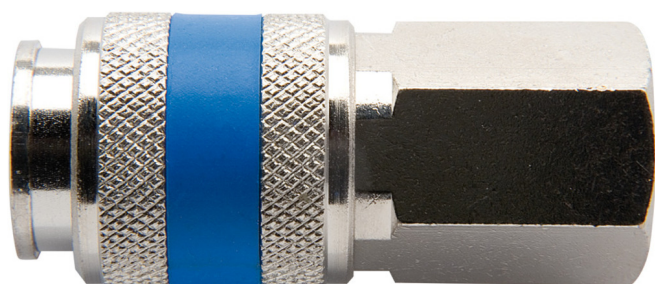

Spojnica ženska

1506KN7

Profili

Opis proizvoda

- metalno kućište
- unutrašnji navoj

				
617795	R1/4"	20	54.5	113
617796	R3/8"	20	55	105

* Fotografije proizvoda su simbolične. Sve dimenzije su u mm, a težina u gramima. Sve navedene dimenzije mogu odstupati u granicama tolerancija.