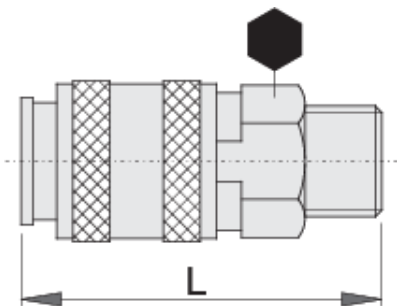

Spojnica ženska

1506KZ10

Profili

Opis proizvoda

- metalno kućište
- spoljni navoj

	 mm	 mm	 L	
621452	3/8"	24	62.5	149
621453	1/2"	24	65.0	156
621454	3/4"	27	67.1	191

* Fotografije proizvoda su simbolične. Sve dimenzije su u mm, a težina u gramima. Sve navedene dimenzije mogu odstupati u granicama tolerancija.