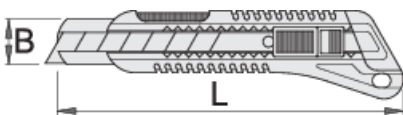

Skalpel

556A

Profili

Opis proizvoda

- dvokomponentna ručka
- 3 izmenljiva segmentirana noža u dršci
- nožić izrađen od visokolegiranog ugljeničnog čelika
- Nožić može da se izvadi i zameni jedino potiskivanjem do kraja dugmeta za blokadu
- kad se vrh oštrice istupi, samo se odlomi segment
- kad i poslednji segment nožića postane neupotrebljiv, ostatak se vadi potiskivanjem do kraja dugmeta za blokadu

	L	B	
627548	130	9	39
616853	160	18	99
627549	190	25	113

* Fotografije proizvoda su simbolične. Sve dimenzije su u mm, a težina u gramima. Sve navedene dimenzije mogu odstupati u granicama tolerancija.