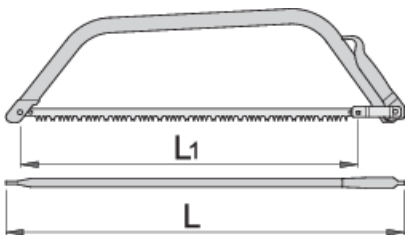

# Testera za drvo sa ramom

755

## Opis proizvoda

- materijal noža: premium plus legirani čelik
- ručka: lim

	L1	L1"	L	
612236	610	24"	700	580
609407	762	30"	850	750

\* Fotografije proizvoda su simbolične. Sve dimenzije su u mm, a težina u gramima. Sve navedene dimenzije mogu odstupati u granicama tolerancija.