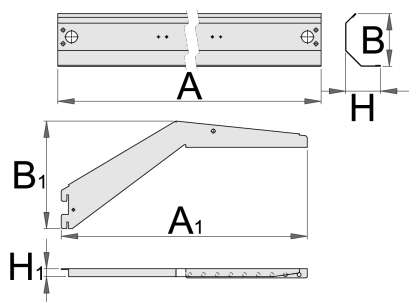

Nosač za osvetljenje sa konzolom

990HL

Profili

	L	B	H	L1	B1	H1	
625663	999	121	36,5	1010	132	17	2151
625664	1249	121	36,5	1250	132	17	2469
625665	1499	121	36,5	1485	132	17	2760

* Fotografije proizvoda su simbolične. Sve dimenzije su u mm, a težina u gramima. Sve navedene dimenzije mogu odstupati u granicama tolerancija.