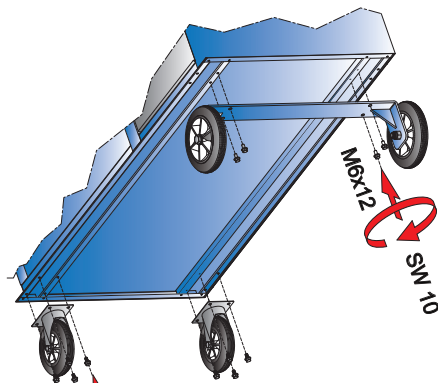

M6x12
SW 10

SW 10

940 ES3 optional