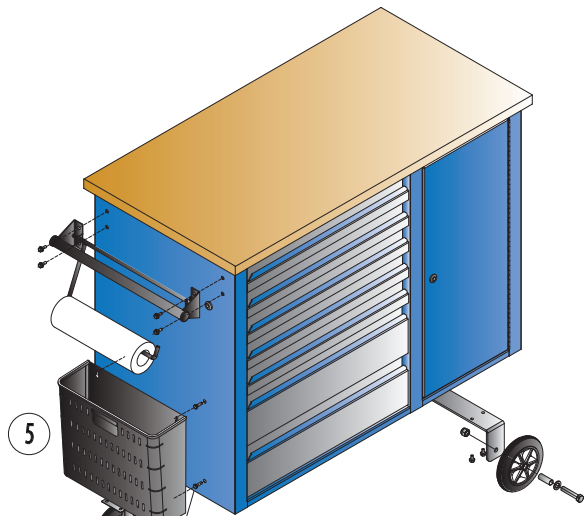

940H...

EN

Tool carriage Hercules

SLO

Voziček za orodje Hercules

	M6x12	- 12x
	M6x16	- 4x
	M6x20	- 4x
	M12x80	- 2x
	M12	- 2x
	Ø13	- 2x

 **UNIOR**[®]
uniortools.com

5