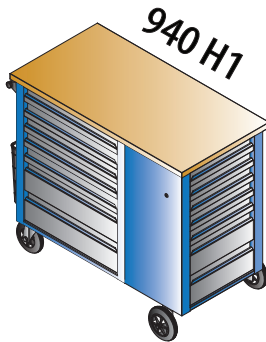

M6x12
SW 10

SW 10

940 ES3 optional