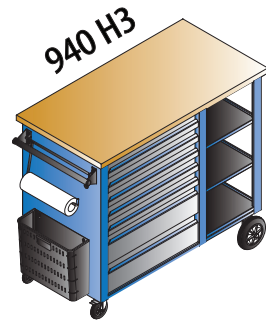

M6x12
SW 10

SW 10

940 ES3 optional