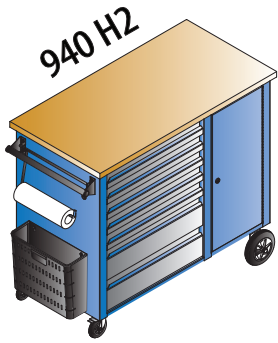

5

4

M6x20 (4x)

2mm

M12x80 - 2x
M6x16 - 4x
M6x12 - 12x
M6x20 - 4x

940 ES3 optional

M12