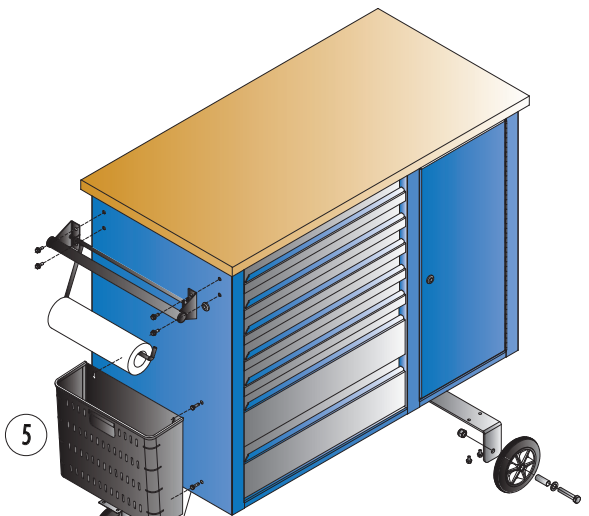

940H...

EN

Tool carriage Hercules

SLO

Voziček za orodje Hercules

	M6x12	- 12x
	M6x16	- 4x
	M6x20	- 4x
	M12x80	- 2x
	M12	- 2x
	Ø13	- 2x

 **UNIOR**[®]
uniortools.com

5