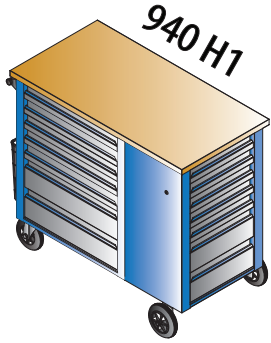

5

4

M6x20 (4x)

2mm

M12x80 - 2x
M6x16 - 4x
M6x12 - 12x
M6x20 - 4x

940 ES3 optional

M12