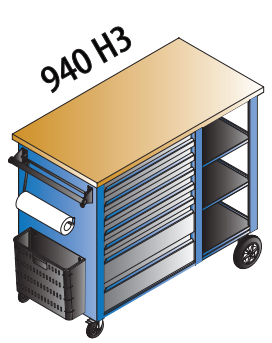

5

4

M6x20 (4x)

2mm

M12x80 - 2x
M6x16 - 4x
M6x12 - 12x
M6x20 - 4x

940 ES3 optional

M12