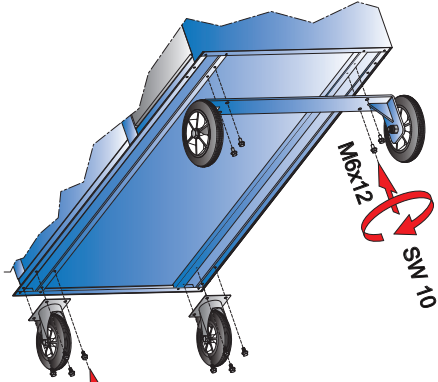

5

4

M6x20 (4x)

2mm

M12x80 - 2x
M6x16 - 4x
M6x12 - 12x
M6x20 - 4x

940 ES3 optional

M12