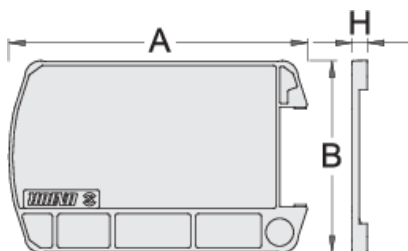

## Opis proizvoda

- materijal: polistiren

619525

A

796

B

510

H

40

1260

\* Fotografije proizvoda su simbolične. Sve dimenzije su u mm, a težina u gramima. Sve navedene dimenzije mogu odstupati u granicama tolerancija.