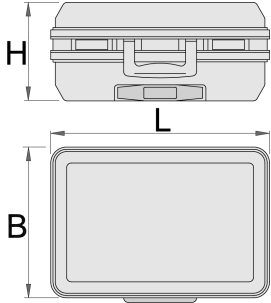

Kofer za alat (isporučuje se BEZ pregrada - slika je ilustrativna)

969L

Opis proizvoda

- kofer za alat sa točkicama i teleskopskom drškom
- strane kofera izrađene od otpornog ABS materijala
- robusni aluminijumski okvir sa zaštitom od oštih ivica
- dve bravice sa zaključavanjem
- sa šifrom
- nastavljivo dno
- unutrašnje dimenzije: 485x370x200 mm
- zapremina: 36 litara
- nosivost: 30 kg

Unutrašnjost:

- prostor za dokumenta formata A4
- kofer za alat poseduje 2 table za alat, dvostranu sa 22 džepa i jednostranu sa 15 džepova
- podesivo dno sa 2 aluminijumske pregrade, 4 PVC pregrade i elementi za skraćivanje prostora
- uputstvo za prilagođavanje dna kofera priloženo

	L	B	H	
621633	515	445	260	6400

* Fotografije proizvoda su simbolične. Sve dimenzije su u mm, a težina u gramima. Sve navedene dimenzije mogu odstupati u granicama tolerancija.

Upotreba (slike)