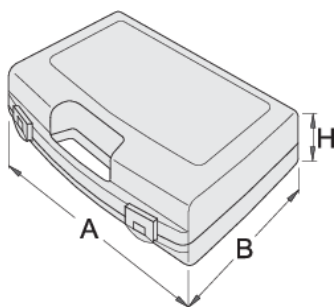

Plastična kutija za nasadne ključeve

981PB4

Profili

619771

L

393

B

331

H

95

771

* Fotografije proizvoda su simbolične. Sve dimenzije su u mm, a težina u gramima. Sve navedene dimenzije mogu odstupati u granicama tolerancija.