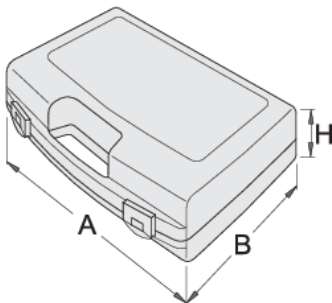

# Plastična kutija za nasadne ključeve

981PBM1

## Profili

619768

L

197

B

167

H

47

155

\* Fotografije proizvoda su simbolične. Sve dimenzije su u mm, a težina u gramima. Sve navedene dimenzije mogu odstupati u granicama tolerancija.