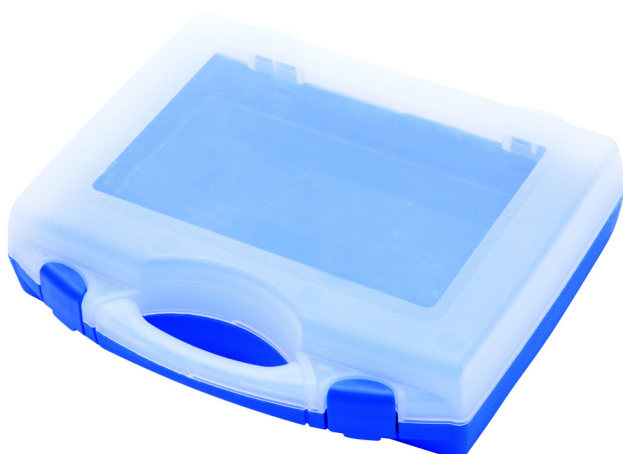

Plastična kutija za nasadne ključeve

981PBS1

Profili

621620

L

197

B

167

H

35

140

* Fotografije proizvoda su simbolične. Sve dimenzije su u mm, a težina u gramima. Sve navedene dimenzije mogu odstupati u granicama tolerancija.