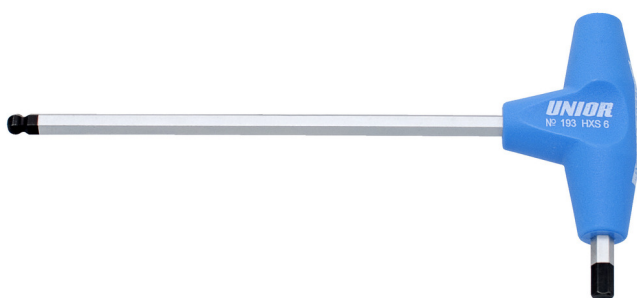

Ključ imbus loptasti sa T-ručicom, dvostrani

193HXS

Profili

Opis proizvoda

- materijal profila: premium hrom-vanadijum čelik
- ručica od polipropilena
- stablo odvijača hromirano, vrh bruniran

		L1	C1	C2	L2	
608276	2.5	155	125	15	61	13
608277	3	155	125	15	61	16

		L1	C1	C2	L2	
608278	4	155	125	15	61	25
608279	5	188	150	20	88	56
608280	6	188	150	20	88	72
608281	8	223	175	25	113	153
608282	10	248	200	25	113	234

* Fotografije proizvoda su simbolične. Sve dimenzije su u mm, a težina u gramima. Sve navedene dimenzije mogu odstupati u granicama tolerancija.