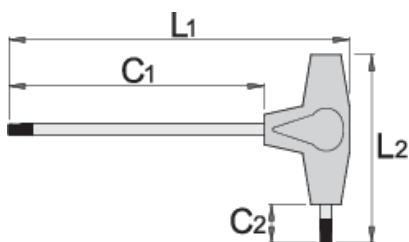

Ključ imbus loptasti sa T-ručicom, dvostrani

193HXS

Profili

Opis proizvoda

- materijal profila: premium hrom-vanadijum čelik
- ručica od polipropilena
- stablo odvijača hromirano, vrh bruniran

		L1	C1	C2	L2	
608276	2.5	155	125	15	61	13
608277	3	155	125	15	61	16

		L1	C1	C2	L2	
608278	4	155	125	15	61	25
608279	5	188	150	20	88	56
608280	6	188	150	20	88	72
608281	8	223	175	25	113	153
608282	10	248	200	25	113	234

* Fotografije proizvoda su simbolične. Sve dimenzije su u mm, a težina u gramima. Sve navedene dimenzije mogu odstupati u granicama tolerancija.