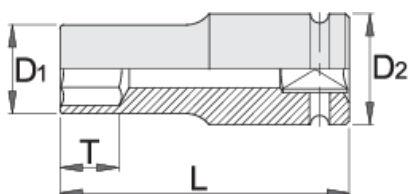

## Opis proizvoda

- materijal: premium flex hrom-vanadijum čelik
- kovan, u potpunosti poboljšan i ojačan
- fosfatiran (ISO 9717)
- izrađen po standardima ISO 2725-2 i DIN 3129

		D1	D2	L	T	
616771	22	40	54	100	21	879
616772	24	42	54	100	21	921

\* Fotografije proizvoda su simbolične. Sve dimenzije su u mm, a težina u gramima. Sve navedene dimenzije mogu odstupati u granicama tolerancija.