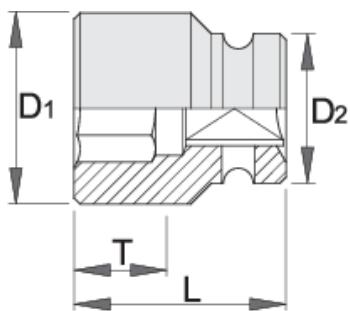

## Opis proizvoda

- materijal: premium flex hrom-vanadijum čelik
- kovan, u potpunosti poboljšan i ojačan
- fosfatiran (ISO 9717)
- izrađen prema standardu ISO 2725-2 (samo metričke dimenzije)

		D1	D2	L	T	
615195	22	40	54	60	15	677
615196	24	42	54	60	18	679
615197	27	46	54	60	19	694
615198	30	50	54	62	21	726
615199	32	52	54	62	22	704
615200	33	53	54	62	22	703
615201	34	55	54	62	22	688
615202	36	57	54	67	25	785
615203	38	60	54	67	25	844
615204	41	63	54	70	27	933
615205	42	65	54	74	27	1055
615206	46	70	54	76	30	1174
615207	50	75	54	80	35	1367
615208	55	81	54	84	35	1632
615209	60	87	54	87	42	1715
615210	65	93	54	90	42	1962
615211	70	100	54	96	42	2370
615212	75	106	86	98	45	3364
615213	80	112	86	100	48	3656

\* Fotografije proizvoda su simbolične. Sve dimenzije su u mm, a težina u gramima. Sve navedene dimenzije mogu odstupati u granicama tolerancija.

Bezbednost (slike)