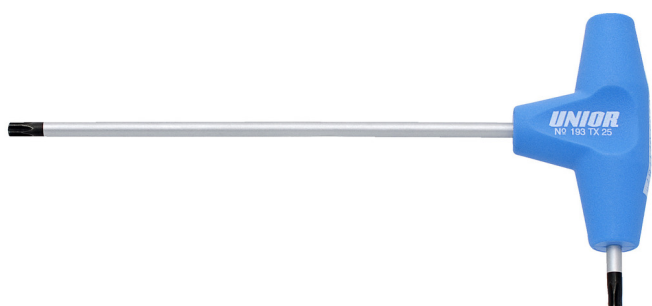

Ključ sa TX profilom sa T-ručicom, dvostrani

193TX

Profili

Opis proizvoda

- materijal: premium hrom-vanadijum čelik
- ručica od polipropilena
- stablo odvijača hromirano, vrh bruniran

		L1	C1	C2	L2	
607171	TX 6	155	125	15	61	15
607172	TX 7	155	125	15	61	15

		L1	C1	C2	L2	
607173	TX 8	155	125	15	61	15
607174	TX 9	155	125	15	61	15
607175	TX 10	155	125	15	61	15
607176	TX 15	155	125	15	61	19
607177	TX 20	155	125	15	61	22
607178	TX 25	188	150	20	88	46
607179	TX 27	188	150	20	88	58
607180	TX 30	188	150	20	88	67
607181	TX 40	223	175	25	113	118
607182	TX 45	223	175	25	113	142

* Fotografije proizvoda su simbolične. Sve dimenzije su u mm, a težina u gramima. Sve navedene dimenzije mogu odstupati u granicama tolerancija.

Upotreba (slike)