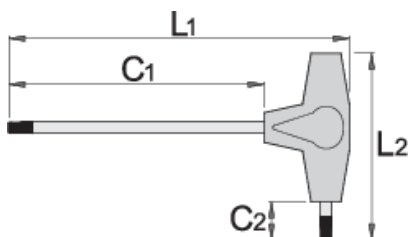

Ključ sa TX profilom sa T-ručicom, dvostrani

193TX

Profili

Opis proizvoda

- materijal: premium hrom-vanadijum čelik
- ručica od polipropilena
- stablo odvijača hromirano, vrh bruniran

		L1	C1	C2	L2	
607171	TX 6	155	125	15	61	15
607172	TX 7	155	125	15	61	15

		L1	C1	C2	L2	
607173	TX 8	155	125	15	61	15
607174	TX 9	155	125	15	61	15
607175	TX 10	155	125	15	61	15
607176	TX 15	155	125	15	61	19
607177	TX 20	155	125	15	61	22
607178	TX 25	188	150	20	88	46
607179	TX 27	188	150	20	88	58
607180	TX 30	188	150	20	88	67
607181	TX 40	223	175	25	113	118
607182	TX 45	223	175	25	113	142

* Fotografije proizvoda su simbolične. Sve dimenzije su u mm, a težina u gramima. Sve navedene dimenzije mogu odstupati u granicama tolerancija.

Upotreba (slike)