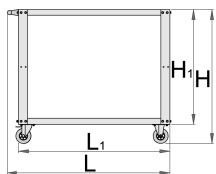

Kolica radionička

940T

Profili

Opis proizvoda

- Ergonomska, lagana i lako pokretljiva.
- Pogodna za upotrebu u garažama, servisima, radionicama i skladištima.
- Omogućavaju lak transport i pristup alatima, delovima i materijalima u radnom okruženju.
- Njihovim korišćenjem postiže se dobra organizovanost, efikasnost i produktivnost.
- Gornja polica je vodootporna, korisna za lak i brz pristup alatu i delovima na pogodnoj visini. Donja polica pruža dodatni prostor za odlaganje.
- Maksimalna nosivost svake police je 100 kg. Površine su zaštićene tako da ublažavaju udarce, a gornja ima podlogu protiv proklizavanja.
- Proizvedena su u Evropi po najvišim standardima i pokrivena UNIOROVOM trajnom garancijom.

Sastav:

- četiri točka - dva fiksna i dva okretna od kojih je jedan sa kočnicom

- dve vodootporne police - gornja zaščičena tako da ublažava udarce, a gornja ima podlogu protiv proklizavanja

Tehnički podaci:

- Ukupna nosivost 200 kg, odnosno, 100 kg po polici
- dimenzije sklopljenih kolica: 1072x600x887 mm
- dimenzije rasklopljenih kolica: 1072x600x887 mm

	L	B	H	L1	H1	
627351	1072	600	887	1000	760	30000

* Fotografije proizvoda su simbolične. Sve dimenzije su u mm, a težina u gramima. Sve navedene dimenzije mogu odstupati u granicama tolerancija.