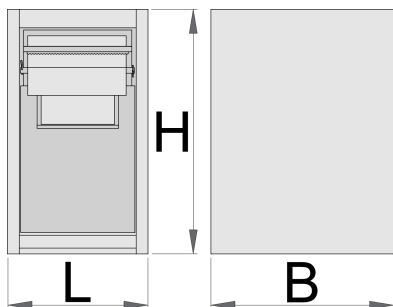

Dodatna oprema za modularni radni sto

990BIN

Profili

Opis proizvoda

- materijal: premium PLUS čelični lim
- sa 2 fioke

- U gornju fioku se može staviti rolna papirna max. fi 270 mm i max. dužine 380 mm. Na zadnjoj strani fioke postoji i mesto za rezervnu rolnu papira.
- Najniža fioka ima 2 podeljena dela za smeće, ukupne zapremine 50 litara; prvi deo (odvojena posuda) ima mogućnost da smeće prođe kroz vrata na prednjoj strani fioke.
- zaštitni, ekološki lak bez kadmijuma i olova

Barcode	L	B	H	Weight
625655	475	650	870	50000

* Fotografije proizvoda su simbolične. Sve dimenzije su u mm, a težina u gramima. Sve navedene dimenzije mogu odstupati u granicama tolerancija.

Upotreba (slike)