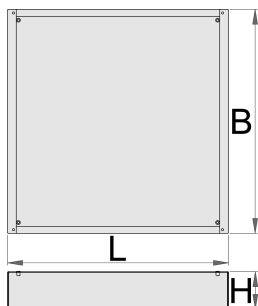

Osnova šireg ormara za alat

990WDU

Profili

Opis proizvoda

- materijal: premium čelični lim

		L	B	H	
627052	30	630	640	48	7200
625641	60	630	640	78	8200
625742	90	630	640	108	9200
625642	120	630	640	138	10000

* Fotografije proizvoda su simbolične. Sve dimenzije su u mm, a težina u gramima. Sve navedene dimenzije mogu odstupati u granicama tolerancija.