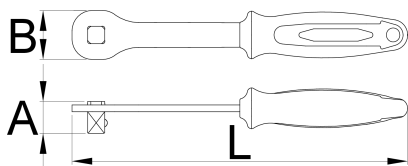

ručica za nasadne ključeve 1/2"

190.8/2BI

Profili

Opis proizvoda

- materijal: premium flex hrom-vanadijum čelik
- telo hladno kovano
- u potpunosti kaljeno i ojačano
- površinska zaštita: hromirana (ISO 1456:2009)
- ergonomska, robusna, dvokomponentna drška
- Ručica za nasadne ključeve 1/2" ne pripada grupi standardnih alata. Nastala je kao poseban alat za potrebe servisiranja bicikala. Lagana je i kompaktna, izuzetno trajna i obložena dvokomponentnim ergonomskim materijalom. Osmišljena je da funkcioniše sa našim alatima za kasete, ključevima za amortizere i mnogim drugim.

627084

1/2"

L

250

A

23,5

B

36

271

* Fotografije proizvoda su simbolične. Sve dimenzije su u mm, a težina u gramima. Sve navedene dimenzije mogu odstupati u granicama tolerancija.

Upotreba (slike)