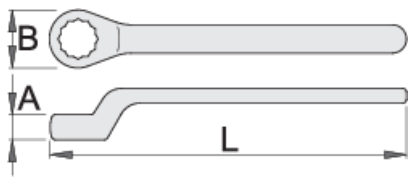

Ključ okasti jednostrani, izolovan

180/2VDEDP

Profili

Standardi

DIN EN IEC 60900 (VDE 0682-201):2019-04; EN IEC 60900:2018

Opis proizvoda

- materijal: premium hrom-vanadijum čelik
- glava: hromirana (ISO 1456:2009)
- izrađen prema standardu DIN EN IEC 60900 (VDE 0682-201):2019-04; EN IEC 60900:2018

		L	B	A	
621580	6	155	13.5	8.5	51
621581	7	155	15	9	57
621582	8	160	16.5	9.5	62
621583	9	160	17.5	10	72
612185	10	162	19.5	11	81
612186	11	175	20	11.5	97
612187	12	185	21.5	11.5	112
612188	13	185	23	12.5	113
612189	14	190	25.5	13	136
612190	15	195	27	13.5	146
621584	16	190	27.5	14.5	175
612191	17	208	30.5	15.5	185
621585	18	195	30	15.5	210
612192	19	227	33	15.5	233
621586	20	245	34.5	16.2	273
619202	21	244	36.4	13.2	307
612193	22	250	37.5	17.5	300
621587	23	250	39.8	16.8	333
612194	24	255	42	18.5	428
621588	26	265	44	18	450
621589	27	270	44.8	18	411
621590	28	280	36.5	18.5	488
621591	30	310	47	19	574
621592	32	325	51.5	19.5	647

* Fotografije proizvoda su simbolične. Sve dimenzije su u mm, a težina u gramima. Sve navedene dimenzije mogu odstupati u granicama tolerancija.