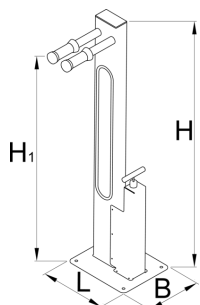

Samouslužni stalak za servis, sa INOX pumpom

1693ES

Profili

Opis proizvoda

- Samouslužni stalak lako se koristi na javnim mestima kao što su biciklističke staze, parkovi, ispred hotela, u kampovima i na drugim mestima na kojima biciklista može da se nađe. Stalak je opremljen osnovnim alatom za popravke i nožnom pumpom. Na njemu se nalaze podešavajući ključ, alat za lanac, garnitura imbus ključeva 2,5-8 mm, višenamenski alat, TX odvijač 10, 25, PX i ravni odvijač, konus ključevi dimenzija 13, 14, 15 i 17 mm kao i poluge za demontažu i montažu guma.
- Bicikl se može lako postaviti na gumirane nosače stalka.
- Svi alati su pričvršćeni jakom žicom unutar kućišta stalka.
- Stalak prilikom upotrebe treba pričvrstiti za podlogu. Ankeri nisu uključeni u obim isporuke.

	L	B	H1	H	
628425	400	330	1400	1500	23200

* Fotografije proizvoda su simbolične. Sve dimenzije su u mm, a težina u gramima. Sve navedene dimenzije mogu odstupati u granicama tolerancija.

Upotreba (slike)