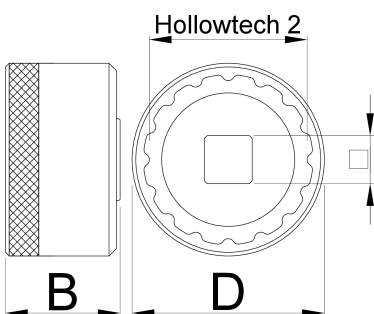

Ključ nasadni za pogonski ležaj sa 16 zuba

1671.16N

Profili

D

D1

B

360°/n

D

D1

B

360°/n

627623

53

42.7

31

1/2"

12

114

* Fotografije proizvoda su simbolične. Sve dimenzije su u mm, a težina u gramima. Sve navedene dimenzije mogu odstupati u granicama tolerancija.

Upotreba (slike)