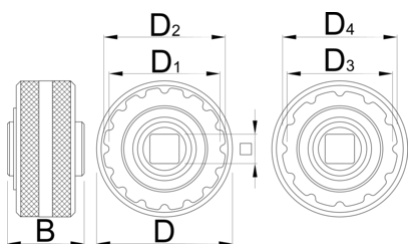

Ključ za pogonski ležaj T47

1671.T47

Profili

Opis proizvoda

- Dvostrani ključ ima 12 i 16 zarezâ i izmenljivi adapter čime su obuhvaćene sve verzije T47 pogonskog ležaja.

D

B

D1

D2

D3

D4

360°/n

360°/n

D

B

D1

D2

D3

D4

360°/n

360°/n

628495

60

34

* Fotografije proizvoda su simbolične. Sve dimenzije su u mm, a težina u gramima. Sve navedene dimenzije mogu odstupati u granicama tolerancija.

Upotreba (slike)