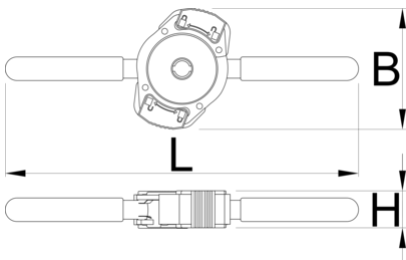

Ručica sa brzim otpuštanjem za art. 1721

1721.3

Profili

626560

160

* Fotografije proizvoda su simbolične. Sve dimenzije su u mm, a težina u gramima. Sve navedene dimenzije mogu odstupati u granicama tolerancija.