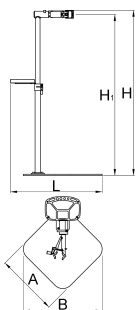

Stalak za bicikle sa postoljem i brzootpuštajućom stegom

1693BQ

Profili

Opis proizvoda

- Stalak za servisiranje bicikala sa fiksnom pločom dizajniran je za svakodnevnu upotrebu u servisnim radionicama.
- Fiksno postolje je ergonomskog oblika. Maksimalni kapacitet je 30 kg, što omogućava servisiranje težih bicikala (namenjenih za strme i nepristupačne staze).
- stega je pogodna za hvatanje cevi prečnika 22 do 60 mm
- stalak je podesiv po visini: 947-1570 mm
- Težina stalka je 36 kg.
- prihvatne čeljusti sa gumenom zaštitom su zamenjive, art.1693.11
- Šifra 623226 artikal 1693B1 je stalak za servisiranje bicikala sa prihvatnim čeljustima sa oprugom i bez fiksnog postolja.
- Šifra 623223 artikal 1693BS je stalak sa fiksnim postoljem i podesivim čeljustima za prihvat.
- Šifra 623227 artikal 1693BS1 je stalak za servisiranje bicikala sa podesivim čeljustima za prihvat i bez fiksnog postolja.
- stalci 1693B1 i 1693BS1 su namenjeni za podnu ili plafonsku montažu

	H1 min	H1 max	B	A	H↑	
627769	985	1570	726	572	1700	38600

* Fotografije proizvoda su simbolične. Sve dimenzije su u mm, a težina u gramima. Sve navedene dimenzije mogu odstupati u granicama tolerancija.