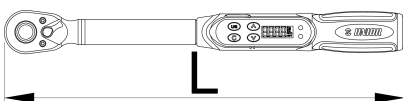

Moment ključ, digitalni

266B

Profili

1 year

Opis proizvoda

- Moment ključ specijalno dizajniran za rad na biciklima - u dve verzije i veličine za preciznu i laku upotrebu. Manja verzija sa prihvatom od 1/4" omogućava pristup i teško dostupnim vijcima sa malim silama zatezanja. Veća verzija sa prihvatom od 1/2" prihvata sve naše nasadne ključeve za patrone pogona, amortizere, i kasete.
- neklizajuća ručica
- upozorenja kod dostignutog momenta: zvučni signal + 2 LED lampice
- režim rada: merenje vrednosti/praćenje vrednosti
- merne jedinice: Nm, in-lb, ft-lb, kg-cm
- broj zuba čegrtaljke: 60
- baterije: AAA x 1 komad (nije uključena)
- garancija: 10.000 merenja/1 godina
- automatsko isključivanje: nakon 5 minuta

				
627784	1/4"	1 - 20	207	249
627785	1/2"	4,3 - 85	290	535

* Fotografije proizvoda su simbolične. Sve dimenzije su u mm, a težina u gramima. Sve navedene dimenzije mogu odstupati u granicama tolerancija.

Upotreba (slike)

Pravilna upotreba

- Only an authorised person in a certificated service centre can perform technical maintenance.
- Tools should always be serviced and calibrated by a certified service engineer.
- Tool should only be used for precise tightening as specified in the instruction manual.
- Check instruction manual on how to read the value scale on the tool properly.
- Stop tightening after hearing a feedback from the tool.
- Use only sockets with the same square drive.
- Always return the value on the scale back to 0 after usage and before storing.