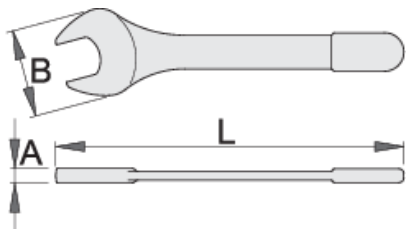

Ključ viljuškasti jednostrani, izolovan

110/2VDEDP

Profili

Standardi

DIN EN IEC 60900 (VDE 0682-201):2019-04; EN IEC 60900:2018

Opis proizvoda

- materijal: premium hrom-vanadijum čelik
- glava: hromirana (ISO 1456:2009)
- izrađen prema standardu ISO 7738; EN IEC 60900:2018

Prednosti:

- obložen duplim izolacionim slojem sa dve boje, koje omogućuju dodatnu sigurnost
- kontrolisano električnim testom

Važno!

- ukoliko je vidljiv drugi sloj, zamenite svoj VDE alat novim.

		L	B	A	
618370	6	72	16	6.9	19
618331	7	82	16.1	6.9	26
617801	8	95	21	7	30
621575	9	100	24.5	7.5	35
612175	10	105	24.5	7.5	42
612176	11	112	26	7.5	51
612177	12	125	28	8	65
612178	13	132	30.5	8.5	76
612179	14	140	33	8.5	84
612180	15	150	35	9	96
621576	16	154	40	10	118
612181	17	157	40	10	137
621577	18	165	44	11	151
612182	19	170	44	11	170
618333	20	175	46.4	12.2	184
619201	21	180	48.8	12.5	213
612183	22	195	49	13	234
618335	23	210	52.8	13.1	251
612184	24	220	56	14	311
621578	26	235	59	15	361
617802	27	240	59	15	387
621579	28	245	66	15.8	440
618336	30	260	66.1	15.8	518
618337	32	275	71.4	17.6	620

* Fotografije proizvoda su simbolične. Sve dimenzije su u mm, a težina u gramima. Sve navedene dimenzije mogu odstupati u granicama tolerancija.

Upotreba (slike)