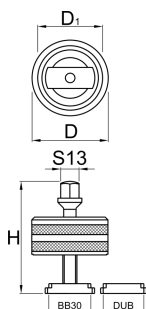

Alat za BB30 & DUB patrone pogona

1625/2

Profili

626282

H

80

D

55

D1

46

13

345

* Fotografije proizvoda su simbolične. Sve dimenzije su u mm, a težina u gramima. Sve navedene dimenzije mogu odstupati u granicama tolerancija.

Upotreba (slike)

Rezervni delovi

Prsten plastični za art. 1625 BB30