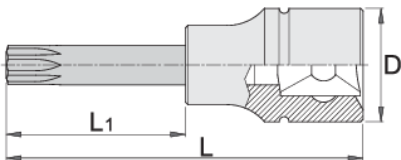

Ključ nasadni sa ZX profilom, prihvat 3/4"

197/2AZX

Profili

Opis proizvoda

- materijal ključa: premium flex hrom-vanadijum čelik
- materijal - vrh: premium plus alatni čelik
- u potpunosti poboljššan i ojačan

620818

M18

D

33.9

L

80

L1

30

371

* Fotografije proizvoda su simbolične. Sve dimenzije su u mm, a težina u gramima. Sve navedene dimenzije mogu odstupati u granicama tolerancija.