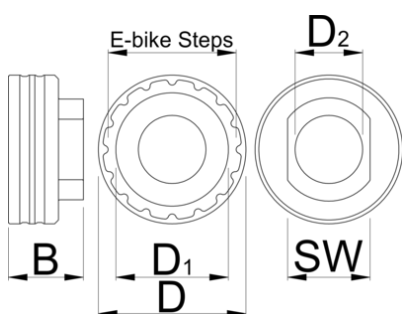

Alat za maticu Shimano STEPS električnih pogona

1724.SSL

Opis proizvoda

- koristi se sa Shimano Steps E6100, E7000, E8000, E9000 , EP8 pogonima
- zamena za Shimano TL-FC39
- napravljen od CNC sečenog aluminijuma, eloksiranog crvenom bojom
- kompatibilan sa našim 1725/CF Crowfoot nastavcima i 1/2" moment ključevima, omogućava precizno merenje zateznih momenata po Shimano specifikacijama

* Fotografije proizvoda su simbolične. Sve dimenzije su u mm, a težina u gramima. Sve navedene dimenzije mogu odstupati u granicama tolerancija.

Upotreba (slike)