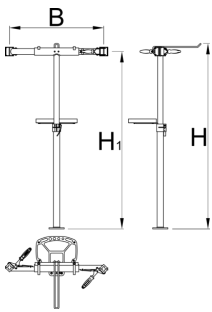

Stalak za servisiranje bicikala sa dve podesive stege, bez fiksne ploče

1693CS2-US

Profili

625019

13065

* Fotografije proizvoda su simbolične. Sve dimenzije su u mm, a težina u gramima. Sve navedene dimenzije mogu odstupati u granicama tolerancija.

Dodatna oprema

Držač posude alata za stalak za servisiranje